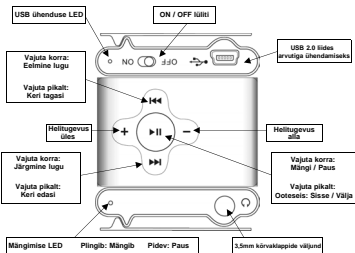

Sweex Clipz MP3 mängija juhend

Juhised

- Mängija loeb USB ühenduse ajal
- Ooteseisust väljudes jätkab mängija viimati mängitud lugu
- Mängija esitab faili samas järjekorras nagu need seadmesse kopeeriti
- Helitugevuse kontroll on 10 sammuline
- Muusika seadmesse ülekandmiseks ühendage seade arvuti. Arvuti tunneb seadet kui mürlupulka